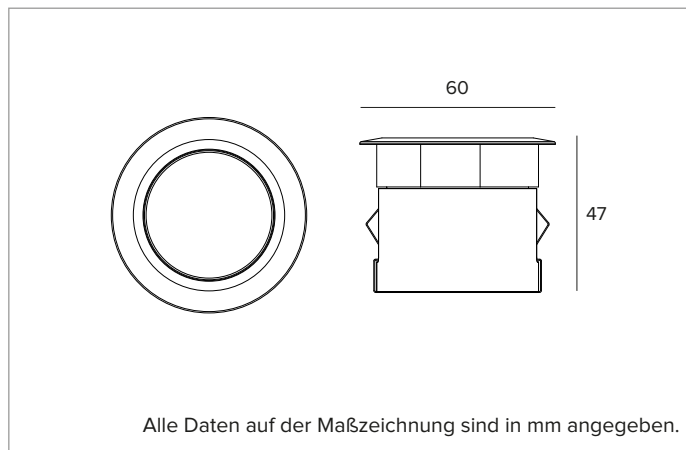

E044WWL840CEB | Keplero Quantum 60

Professioneller Einbaustrahler mit fester optischer Einheit

	4000K	H(m)	D1(m)	D2(m)	E _{max} (lx)		
	Ra80	34°	59°				
	Fixture Power	5W	1	0.69	1.20	79	
	Source Flux	614lm	2	1.38	2.40	20	
	Fixture Flux	72lm	3	2.07	3.61	9	
	Efficacy	15lm/W	4	2.77	4.81	5	
TS2241	I _{max} =151cd/klm	I _{max}	93cd	5	3.46	6.01	3